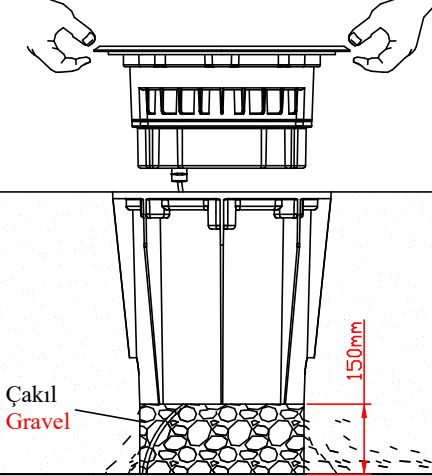

www.litpa.com

Montaj Detayları / *Assembling Details*

- 1** Dış gövdeyi zemine monte ediniz.
Place housing in to the ground.

- 2** İç gövde
The inner body

Elektrik bağlantısını yapınız.
Make the electrical connections

- 3** İç gövdeyi dış gövdeye yerleştiriniz.
Place the inner body to the outer body.

- 4** Vida bağlantısını yapınız.
Make the screw connection.