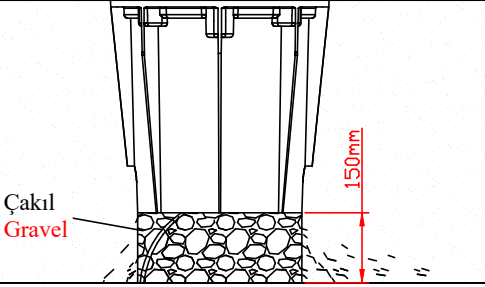

www.litpa.com

Montaj Detayları / *Assembling Details*

- 1** Dış gövdeyi zemine monte ediniz.
Place housing in to the ground.

- 2** İç gövde
The inner body

Elektrik bağlantısını yapınız.
Make the electrical connections

- 3** İç gövdeyi dış gövdeye yerleştiriniz.
Place the inner body to the outer body.

- 4** Vida bağlantısını yapınız.
Make the screw connection.