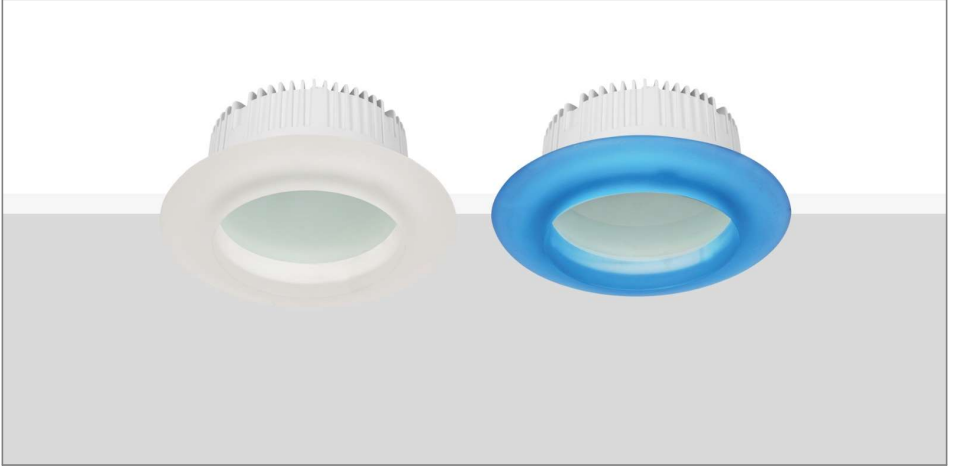

MSG/DC Serisi Armatürler & *MSG/DC Series Luminaires*

Aydınlatmada dünya markası olma yolunda bir Türk markası olan **LİTA Aydınlatma**'yı tercih ettiğiniz için teşekkür ederiz.
Thank You for choosing LİTA Lighting

Ölçüler milimetredir.
Dimensions in millimeters.