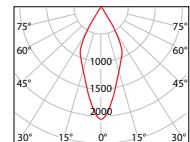

RAL COLORS

Std.  9016  
Opt.  9005

SFR

IP20  

Code	Luminous Flux	System Power	Weight
SFR13/S White	1.235 lm	13W	0.45 Kg
SFR13/S Black	1.090 lm	13W	0.45 Kg
SFR13/L White	1.200 lm	13W	0.45 Kg
SFR13/L Black	980 lm	13W	0.45 Kg

**BOX DIMENSIONS**  
SFR13/S 14x13x13 cm  
SFR13/L 16x13x13 cm

**BOX WEIGHT**  
SFR13/S 0.6 kg  
SFR13/L 0.6 kg

SFR 13/S White

SFR 13/S Black

cd/klm — C0 - C180 — C90 - C270 — C0 - C180 — C90 - C270