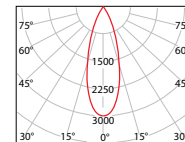

RAL COLORS

Std.  9016  
Opt.  9005

SFR

IP20  

Code	Luminous Flux	System Power	Weight
SFR13/S White	1.235 lm	13W	0.45 Kg
SFR13/S Black	1.090 lm	13W	0.45 Kg
SFR13/L White	1.200 lm	13W	0.45 Kg
SFR13/L Black	980 lm	13W	0.45 Kg

**BOX DIMENSIONS**  
SFR13/S 14x13x13 cm  
SFR13/L 16x13x13 cm

**BOX WEIGHT**  
SFR13/S 0.6 kg  
SFR13/L 0.6 kg

SFR 13/S White

SFR 13/S Black

cd/klm — C0 - C180 — C90 - C270 — C0 - C180 — C90 - C270