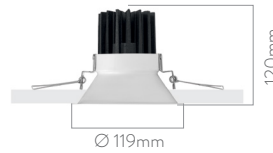

RAL COLORS

Std.  9016  
Opt.  9005

SFR

IP20  

Code	Luminous Flux	System Power	Weight
SFR13/S White	1.235 lm	13W	0.45 Kg
SFR13/S Black	1.090 lm	13W	0.45 Kg
SFR13/L White	1.200 lm	13W	0.45 Kg
SFR13/L Black	980 lm	13W	0.45 Kg

Body: Spun aluminum  
Reflector: PC

Driver: Included  
Voltage: 220~240 VAC

Color Temperature: 2700-3000-4000-5000-6500K  
Led: COB

ACCESSORY

Honeycomb Louvre

SFR 13/S

SFR 13/L

Code	Cut-Out
SFR13/S	Ø110 mm
SFR13/L	Ø105 mm

**BOX DIMENSIONS**  
SFR13/S 14x13x13 cm  
SFR13/L 16x13x13 cm

**BOX WEIGHT**  
SFR13/S 0.6 kg  
SFR13/L 0.6 kg

SFR 13/S White

SFR 13/S Black

cd/klm — C0 - C180 — C90 - C270 — C0 - C180 — C90 - C270